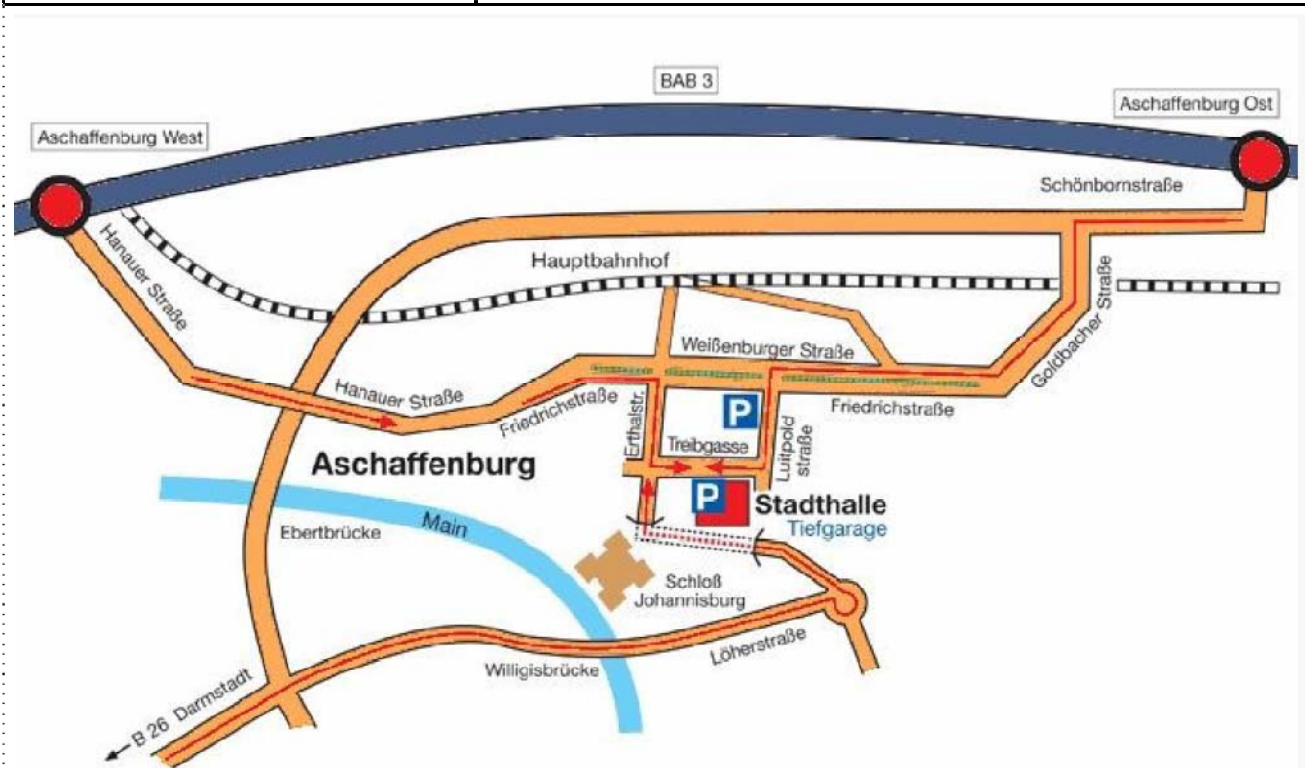

## Anfahrtsbeschreibung und Hotelliste

### Anfahrtsbeschreibung

	Schloss Johannisburg, Ridingersaal Schlossplatz 63739 Aschaffenburg Trainer: Falk Treiber
Anreise per Auto	Parken, Tiefgarage Stadthalle Zufahrt über Treibgasse
Anreise per Bahn	Hauptbahnhof 5 Gehminuten von der Stadthalle am Schloss entfernt.
Anreise per Flugzeug	Rhein Main Flughafen Frankfurt 30 Minuten per Bahn oder Auto